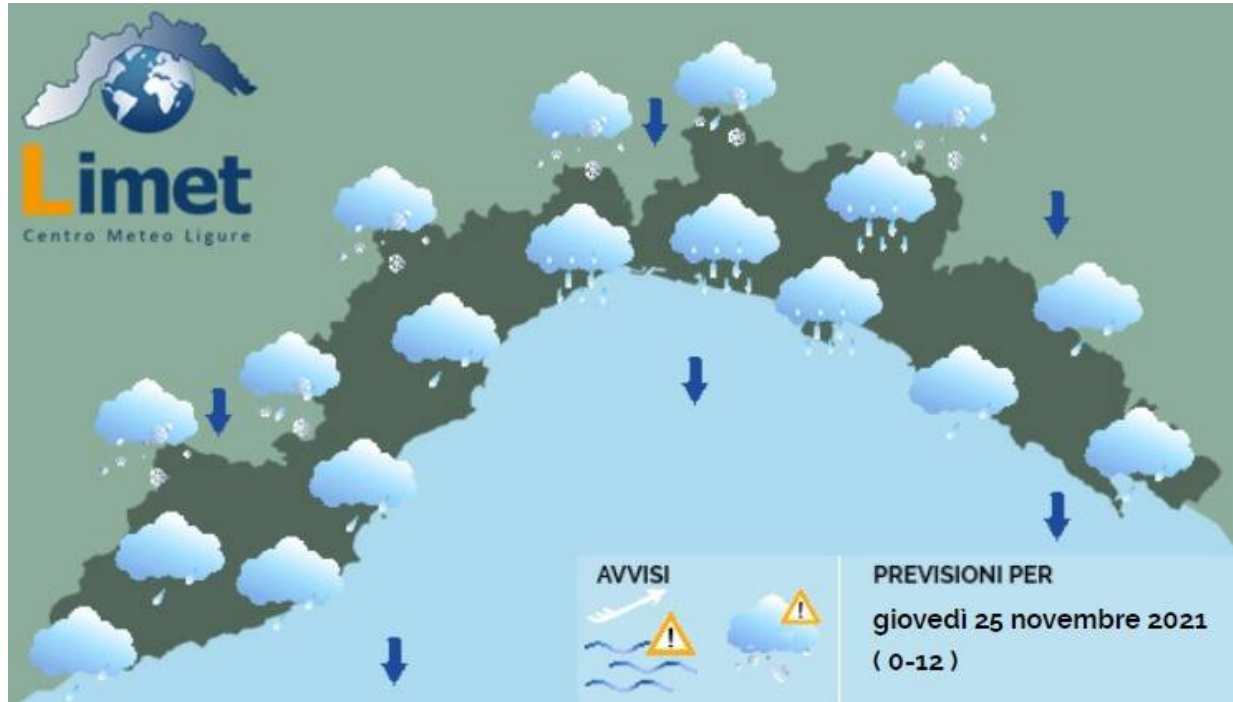

Meteo Liguria, prevista neve a bassa quota anche nell'entroterra di Genova

di **Redazione**

25 Novembre 2021 - 7:48

Genova. Veloce perturbazione in transito sulla nostra regione nella mattinata di giovedì, con piogge e nevicate nelle aree interne anche a bassa quota. Tra venerdì e sabato tempo instabile con rischio di rovesci alternati a schiarite. Temperature in calo.

Giovedì 25 novembre. Avvisi: Tramontana tesa tra Capo Mele e valli del Genovese. Neve a quote basse nell'interno savonese e parte del genovese (massimo 10-15 cm). **Cielo e Fenomeni:** Tempo in peggioramento al mattino con piogge sparse su tutta la regione, più intense sul settore centrale. Neve tra Valle Bormida, Erro, Orba, Stura e marginalmente Scrivia oltre i 400-500 metri ma con possibili intrusioni più in basso. Quota neve sui 1000-1200 metri a levante. Nel pomeriggio progressiva attenuazione dei fenomeni: qualche schiarita sotto costa e tempo brumoso sui versanti padani occidentali con residuo nevischio in attenuazione. **Venti:** Forti da nord sul settore centro-occidentale; inizialmente da est-sud est a levante, in rotazione a nord in serata con intensità al più moderata. **Mari:** Stirato sotto costa, molto mosso al largo. **Temperature:** In sensibile calo. Costa: min +7/12°C, max +9/14°C. Interno: min 0/+5°C, max +2/8°C

Venerdì 26 novembre. Cielo e Fenomeni: Qualche precipitazione possibile tra il Tigullio e lo Spezzino nell'arco della giornata, tempo asciutto e in parte soleggiato altrove con nubi basse sui versanti padani in attenuazione. **Venti:** Deboli o moderati da nord al mattino, in rotazione a sud-ovest nel pomeriggio. **Mari:** Generalmente mosso. **Temperature:** In aumento sul settore centro-occidentale, stazionarie altrove.