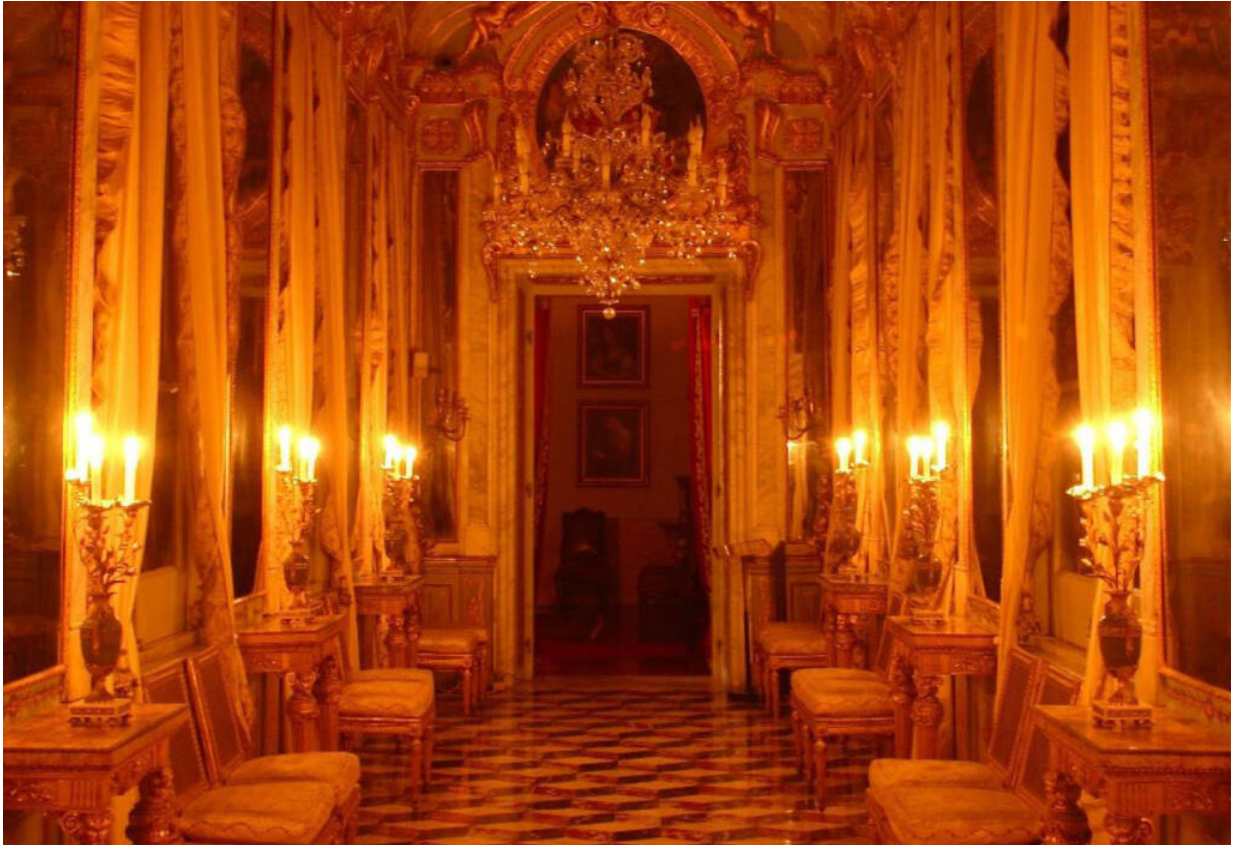

## La Galleria degli specchi a lume di candela, venerdì sera apertura speciale a Palazzo Spinola

di **Redazione**

10 Novembre 2021 - 10:18

**Genova.** Venerdì 12 novembre 2021 le **Gallerie Nazionali di Palazzo Spinola** saranno eccezionalmente aperte dalle 13.30 alle ore 22.00.

Nell'occasione ritorna l'appuntamento con la magica illuminazione a lume di candela della Galleria degli Specchi a Palazzo Spinola di Pellicceria.

Dalle 18 alle 22, con ultimo ingresso alle ore 21:30, saranno **eccezionalmente accese le candele della Galleria degli Specchi** offrendo al pubblico una rara occasione di vivere l'emozione della visita di questo storico ambiente con l'atmosfera e l'illuminazione originaria.

Oscurata ogni altra forma di illuminazione, il pubblico potrà godere del **ricercato effetto della luce delle candele su specchi, ori e stucchi**, meglio comprendendo come questi elementi assolvano alla funzione di riflessione e moltiplicazione della fonte luminosa. Il risultato sorprendente è la galleria illuminata in modo uniforme, ma vibrante che permette di godere pienamente degli affreschi settecenteschi di Lorenzo De Ferrari, che qui ha realizzato uno dei suoi capolavori concependo il complesso dei decori dell'ambiente.