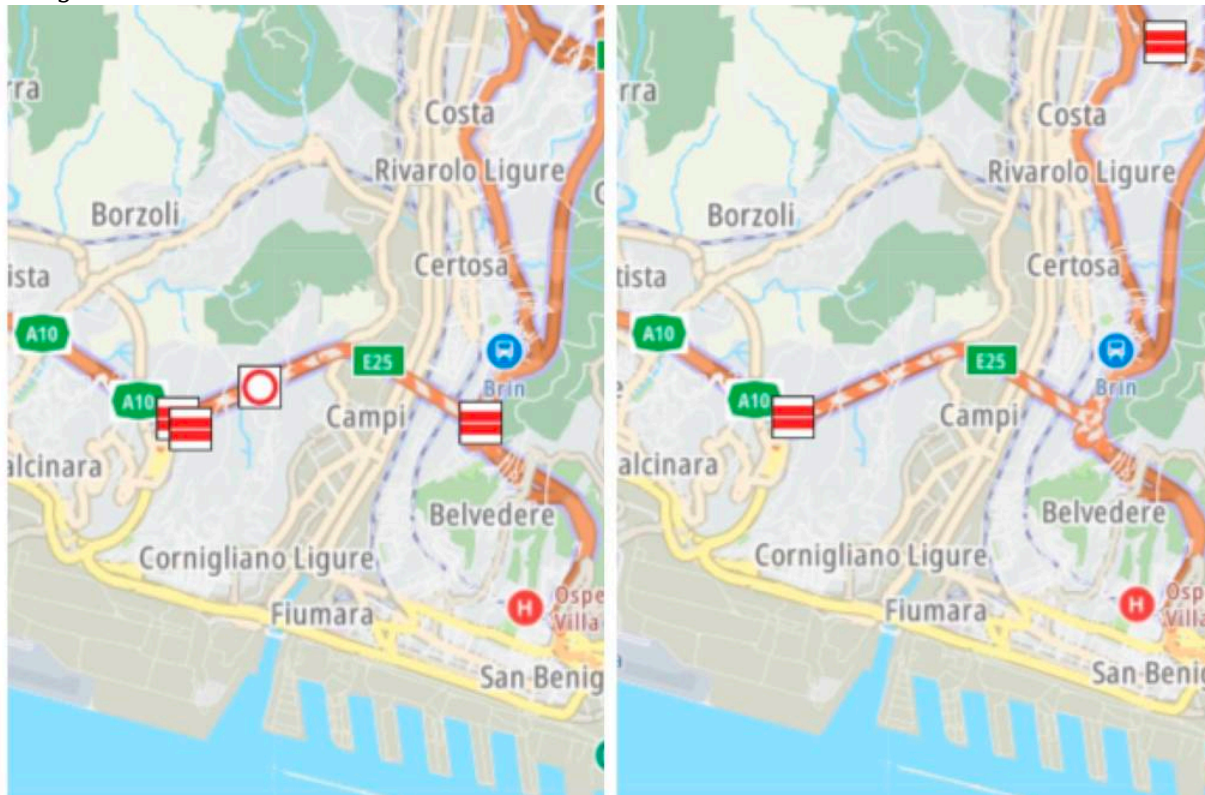

## Nuovo ponte, finalmente il simbolo di divieto di transito sparisce dalle mappe

di **Redazione**

05 Agosto 2020 - 7:48

**Genova.** Ora si tratta solo di aspettare che anche la grafica tratteggiata, da cantiere in via di ultimazione, scompaia. Ma almeno, a sparire dalle mappe infotraffico sul sito web di Autostrade per l'Italia è il simbolo di divieto di transito che si trovava dal 14 agosto 2018 posizionato sul tratto percorso dal ponte Morandi. Con l'apertura del ponte Genova San Giorgio anche questo è un piccolo segnale di ritorno alla normalità.