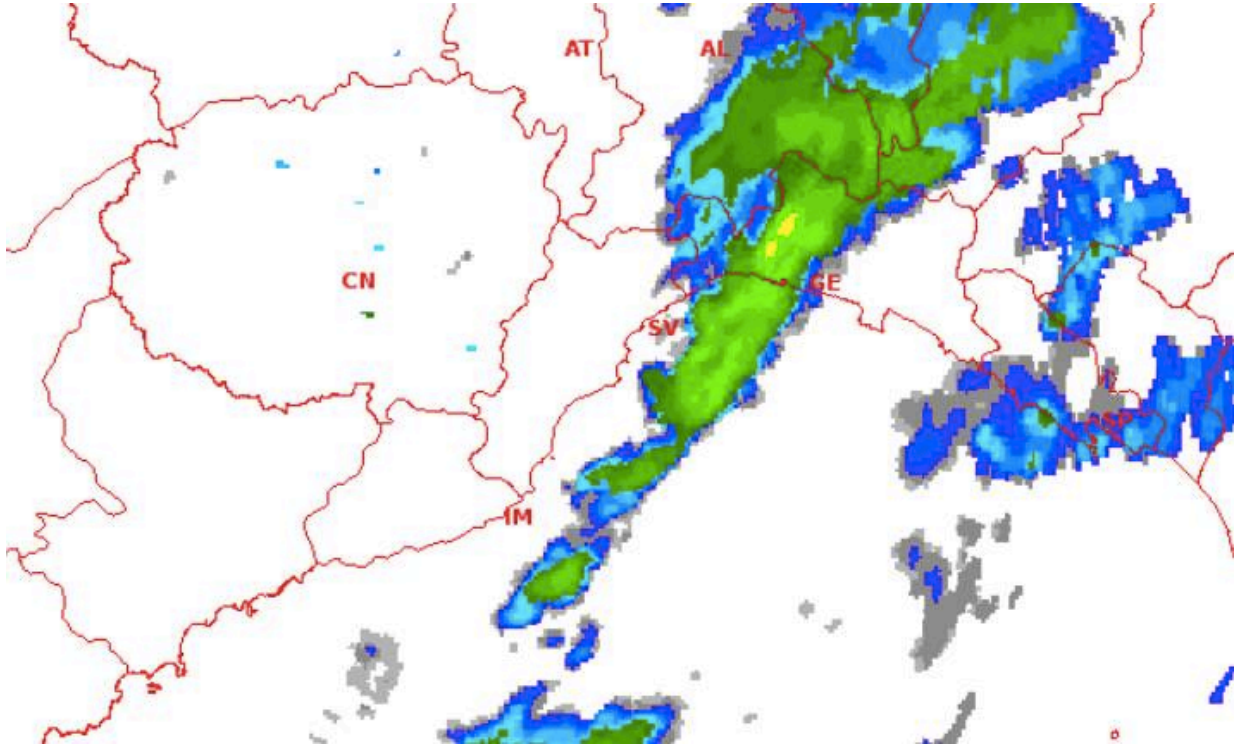

La pioggia tiene duro, convergenza su Genova. Limet: “Ancora un po’ di pazienza”

di **Redazione**

02 Dicembre 2019 - 11:07

Genova. “Ma non doveva smettere di piovere?”. Sì, è quello che ci stiamo chiedendo tutti, da qualche ora, visto che le previsioni davano un rapido allontanamento della perturbazione di questo ultimo fine settimana.

“Serve ancora un po’ di pazienza”, dicono i previsori della rete Limet a chi, stamani, è uscito senza ombrello o ha fatto partire la lavatrice.

A continuare a far piovere su Genova e dintorni è una “linea di convergenza post-frontale attiva sul genovese, dove sta recando ancora pioggia, anche a carattere di rovescio. La tendenza è quella di spostarsi verso est, stante la crescente forza della tramontana”.