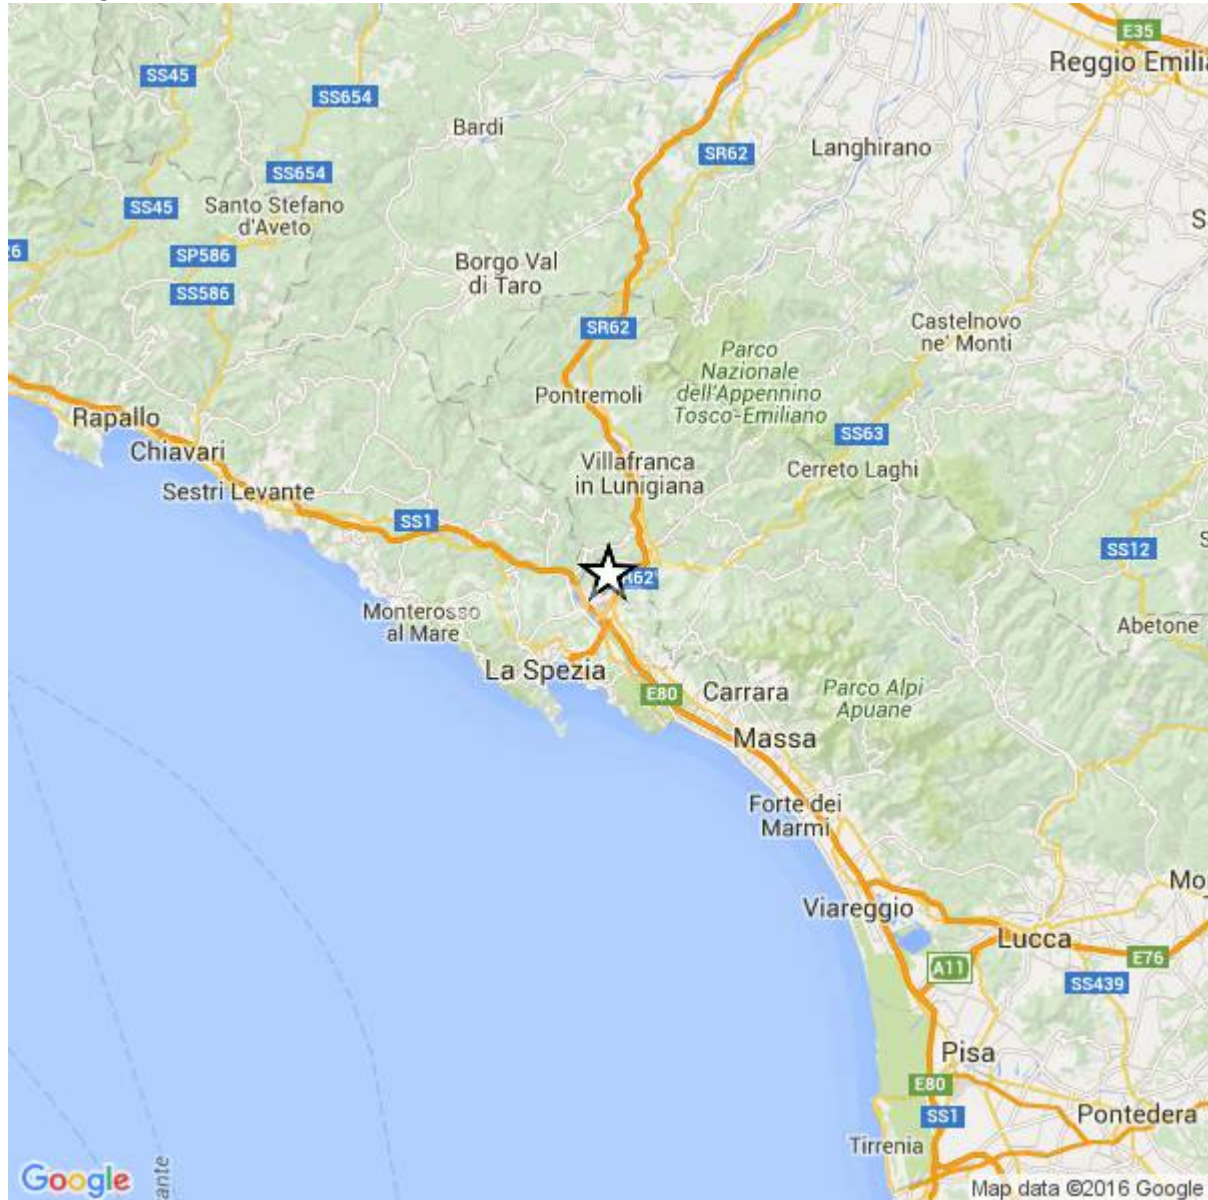

## Forte scossa di terremoto in Liguria: la terra ha tremato anche nel Levante

di **Redazione**

23 Giugno 2016 - 17:09

**Levante.** Una forte scossa di terremoto di magnitudo 4 della scala Richter si verificata questo pomeriggio, esattamente alle 16.37, in provincia di Spezia, nel Comune di Santo Stefano di Magra, ad una profondità di circa 9 km.

La terra ha tremato per diversi secondi e la scossa è stata avvertita anche nella riviera di Levante, in alcune zone anche molto chiaramente.

Da una prima ricognizione con gli enti effettuata dal servizio di Protezione civile della Regione Liguria non risultano, ad ora, danni significativi a causa della scossa che si è sentita fino nel Tigullio. La Sala operativa della Protezione civile regionale è attiva e