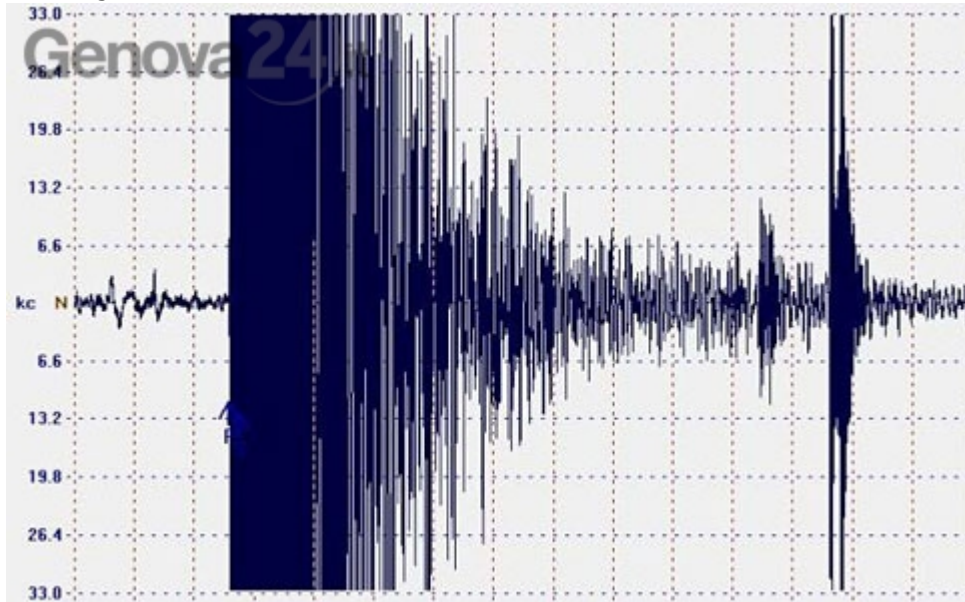

## Ancora una scossa di terremoto: sisma avvertito anche in Liguria, nessun danno

di **Redazione**

30 Giugno 2013 - 17:04

**Liguria.** E' stata chiaramente avvertita anche in Liguria, pochi minuti fa, una nuova scossa di terremoto. Il nuovo episodio è avvenuto a pochi giorni dal terremoto dello scorso 21 giugno.

Secondo le prime informazioni il magnitudo registrato è stato di 4.4 con una profondità del sisma di circa 9 km. L'epicentro è ancora una volta tra i comuni di Casola in Lunigiana, Giuncugnano, Minucciano, Piazza al Serchio e Varchi Sotto, non lontano da Ortonovo.

Avvertita anche in Emilia, la nuova scossa sembra non aver provocato danni a persone o cose.