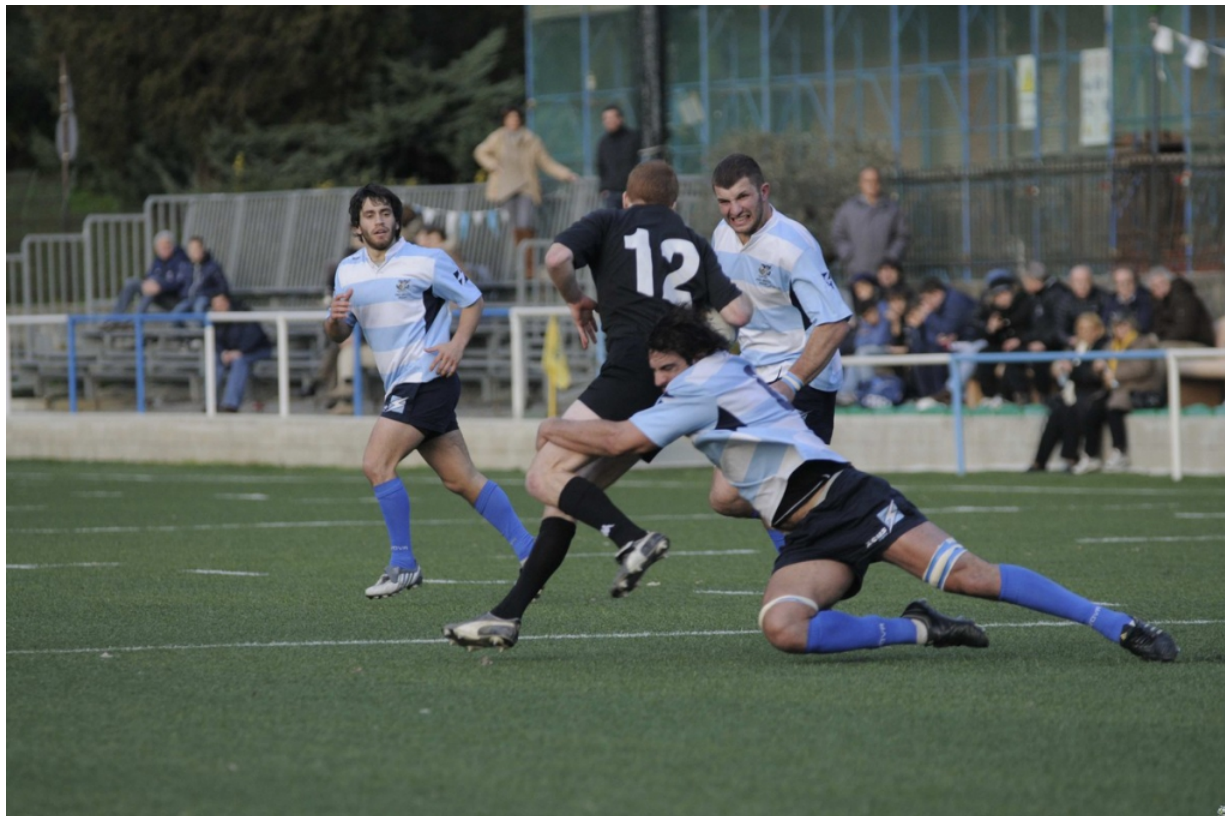

Rugby, serie A: Pro Recco a testa alta ma San Donà vince 18-12

di **Gabriele Ingraffia**

16 Gennaio 2012 - 9:48

Recco. I giocatori della Pro Recco Rugby Sono usciti dal campo tra gli applausi e l'incitamento dei loro tifosi, nonostante la sconfitta per 18-12 subita dal San Donà, secondo in classifica in serie A1 e forse al momento la squadra più in forma del campionato. Sul risultato pesa anche la meta irregolare dei veneti: la visione del video dell'episodio fatta, come si usa nel rugby, durante il terzo tempo insieme alla terna arbitrale, ha evidenziato che il giocatore di San Donà, durante l'azione della loro unica meta, aveva messo il piede oltre la linea di bordo campo e quindi la segnatura non avrebbe dovuto essere data ma anzi sostituita con una rimessa laterale per il Recco.

Ma coach Ceppolino, seppur amareggiato, sa bene che fa parte del gioco e quindi non si concentra sull'arbitraggio ma sulla partita dei suoi, evidenziando soprattutto la buona prova biancoceleste dal punto di vista della concentrazione e della determinazione: i suoi ragazzi sono stati in partita fino alla fine e hanno dato tutto contro un avversario fortissimo fisicamente, ben disposto tatticamente e che sta attraversando un momento di grande forma.

La Pro Recco si prepara ad una settimana di grande lavoro su questo e su ogni altro

aspetto di gioco e si augura di riuscire a recuperare almeno alcuni degli infortunati in vista della difficile ed importantissima trasferta di Brescia. Purtroppo, anche oggi una rosa ridotta all'osso ha reso ancora più difficile una partita già di per se affatto facile, combattuta e molto intensa.